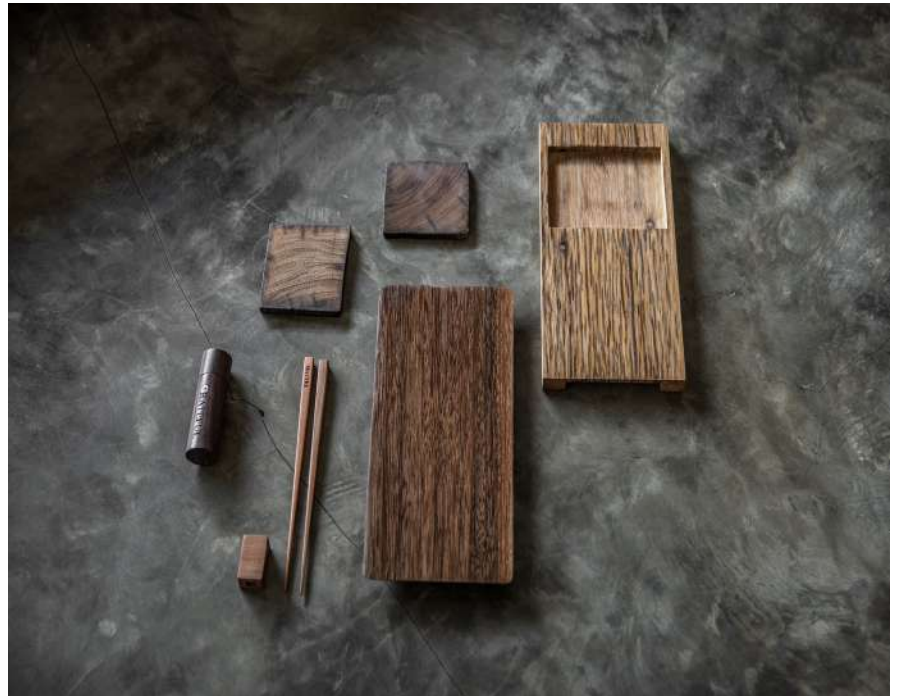

You Food

Composition

Composition	Quantity	Size in cm
Coaster	2	0,8 x 8 x 8
Container	1	3 x 3 x 10
Chopsticks	1 set	0,8 x 0,8 x 23
Serving Platter	1	2 x 15 x 30
<i>FREE</i>		
<i>Chopsticks holder</i>	1	2 x 2 x 4