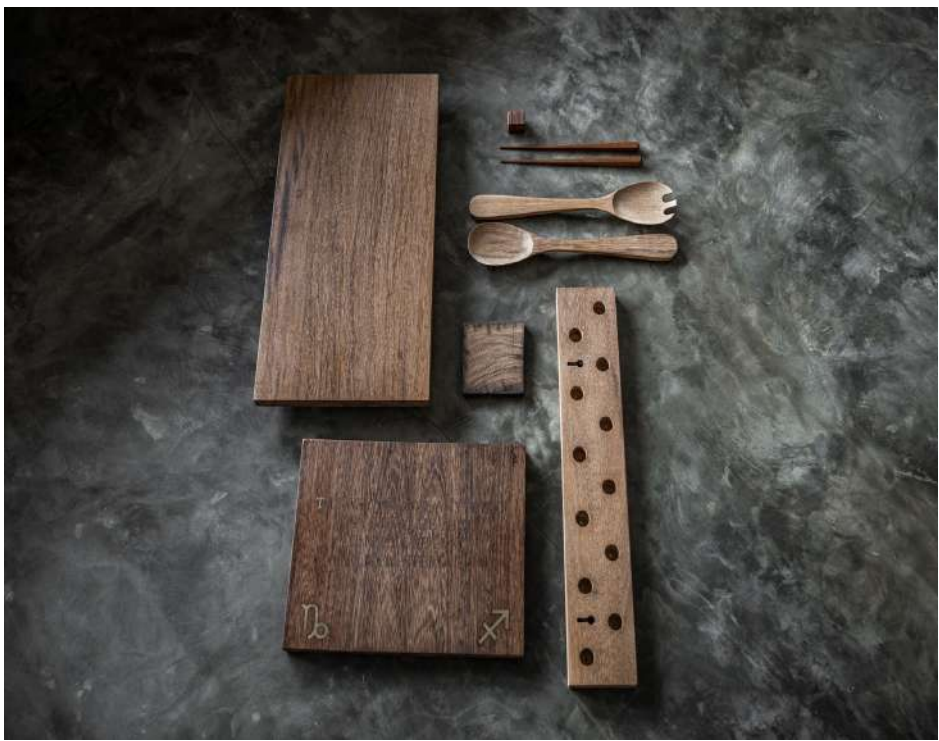

Kitchen Treasure

Composition

Composition	Quantity	Size in cm
Tray	1	0,8 x 8 x 8
Spoon	1 set	0,8 x 7 x 30
Knife rack	1	1,8 x 9 x 40
Chopping board	1	2 x 15 x 30
<i>FREE</i>		
Chopsticks set + holder	1	0,8 x 0,8 x 23
Coaster	1	0,8 x 8 x 8